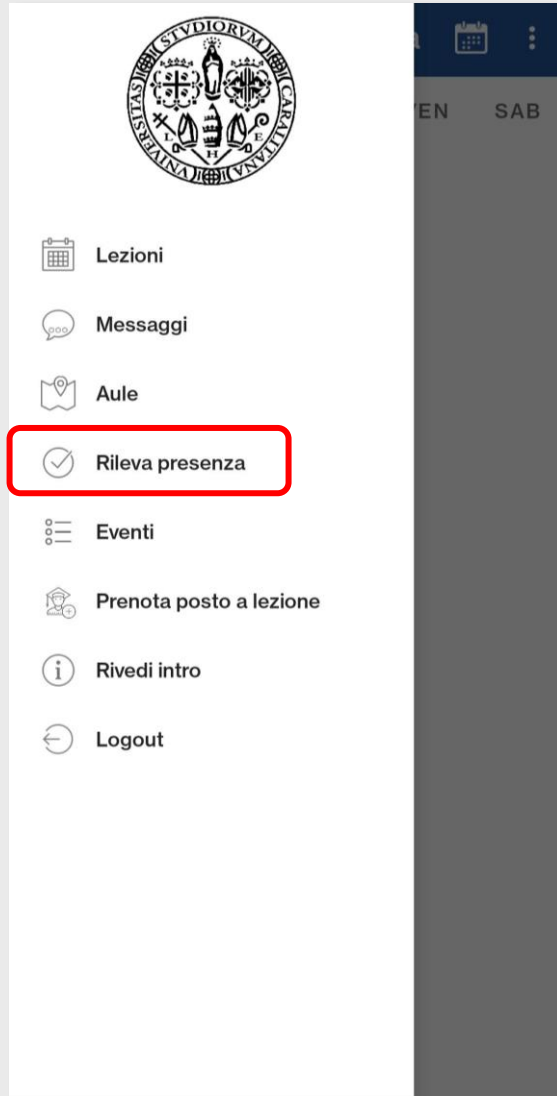

PER AUTENTICARSI SULL'APP UNICA EASY, DALL'ICONA DEL MENÙ ANDARE SULLA VOCE «LOGIN», COMPILARE I CAMPI RICHIESTI INSERENDO LE PROPRIE CREDENZIALI ESSE3 E CLICCARE SUL BOTTONE «LOGIN» PRESENTE NELLA SCHERMATA.

# CONSULTAZIONE PRESENZE

ACCEDERE NELLA SEZIONE «RILEVA PRESENZA» CLICCANDO SULL'ICONA EVIDENZIATA IN FIGURA: È POSSIBILE VISUALIZZARE L'ELENCO DEGLI INSEGNAMENTI IN CUI SI È RILEVATA ALMENO UNA PRESENZA.