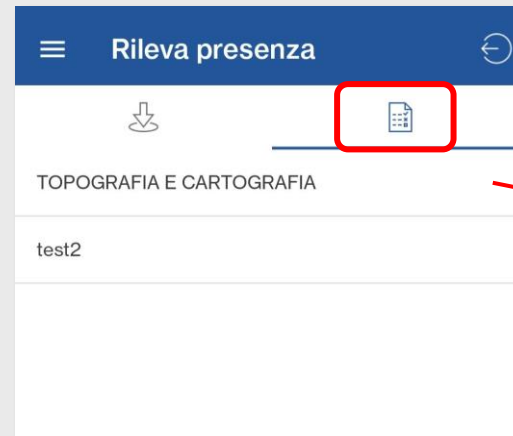

PER AUTENTICARSI SULL'APP UNICA EASY, DALL'ICONA DEL MENÙ ANDARE SULLA VOCE «LOGIN», COMPILARE I CAMPI RICHIESTI INSERENDO LE PROPRIE CREDENZIALI ESSE3 E CLICCARE SUL BOTTONE «LOGIN» PRESENTE NELLA SCHERMATA.

UNICA

UNIVERSITÀ  
DEGLI STUDI  
DI CAGLIARI

**EFIS** E-learning For didactic  
Innovation Service center

# CONSULTAZIONE PRESENZE

ACCEDERE NELLA SEZIONE «RILEVA PRESENZA» CLICCANDO SULL'ICONA EVIDENZIATA IN FIGURA: È POSSIBILE VISUALIZZARE L'ELENCO DEGLI INSEGNAMENTI IN CUI SI È RILEVATA ALMENO UNA PRESENZA.